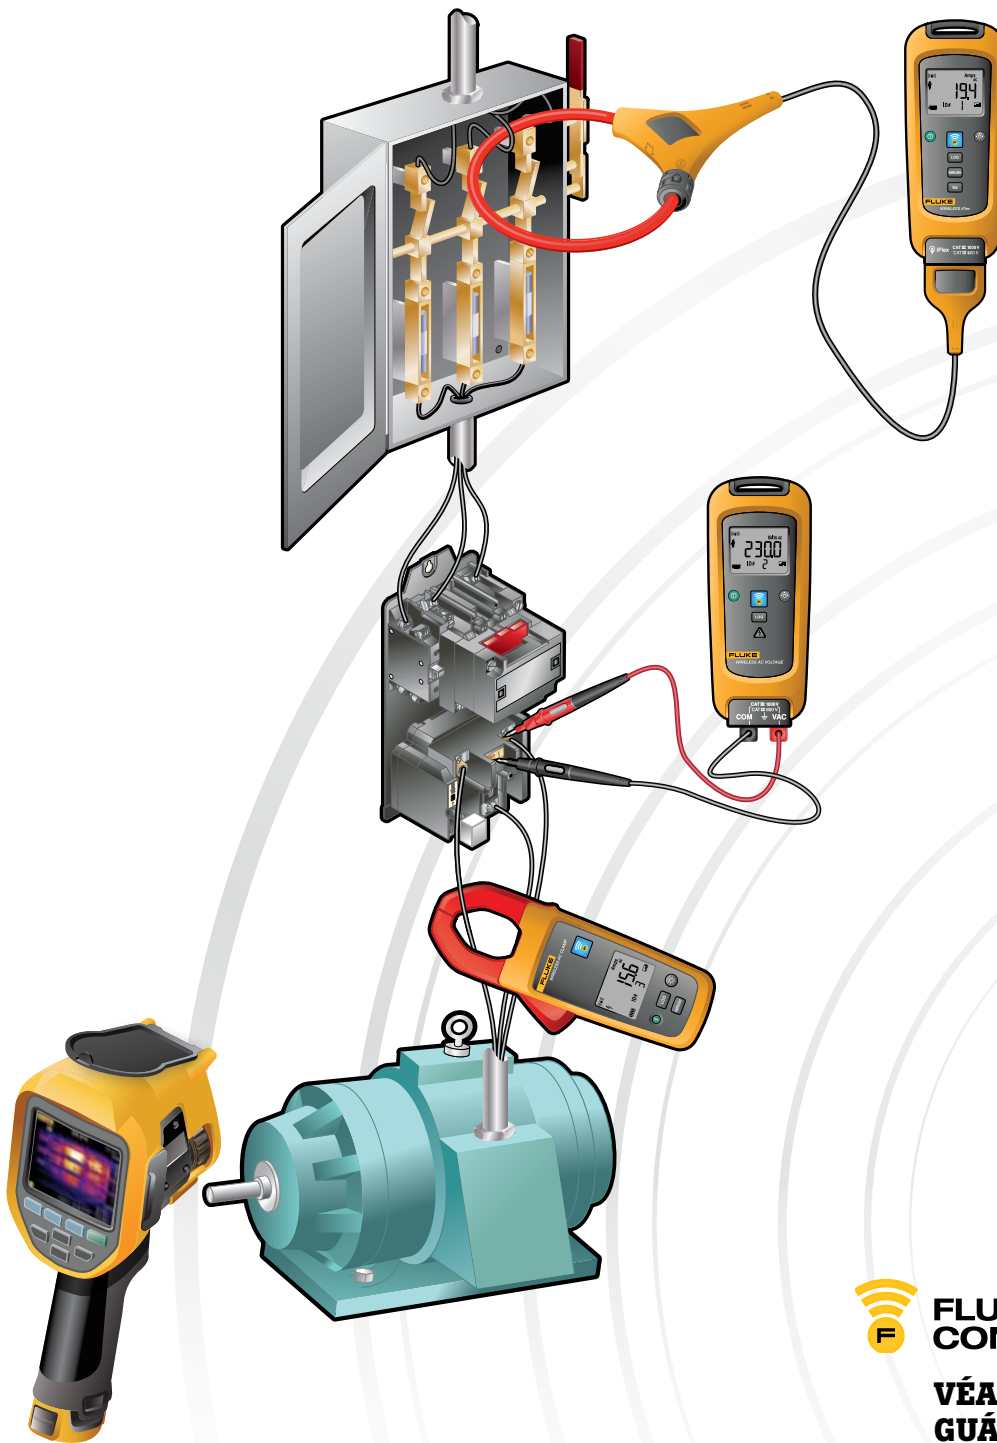

Solución de problemas entre fases con las herramientas inalámbricas Fluke Connect™

FLUKE®

**FLUKE
CONNECT™**

**VÉALO.
GUÁRDELO.
COMPÁRTELO.**

1

Solucione problemas en circuitos en funcionamiento con más rapidez y seguridad

Consulte varias lecturas de mediciones en la app Fluke Connect™.

2

Guarde las mediciones fácilmente para que las consulte todo el equipo

Guarde las medidas en Fluke Cloud™ con AutoRecord™ y el histórico's EquipmentLog™ de la app.