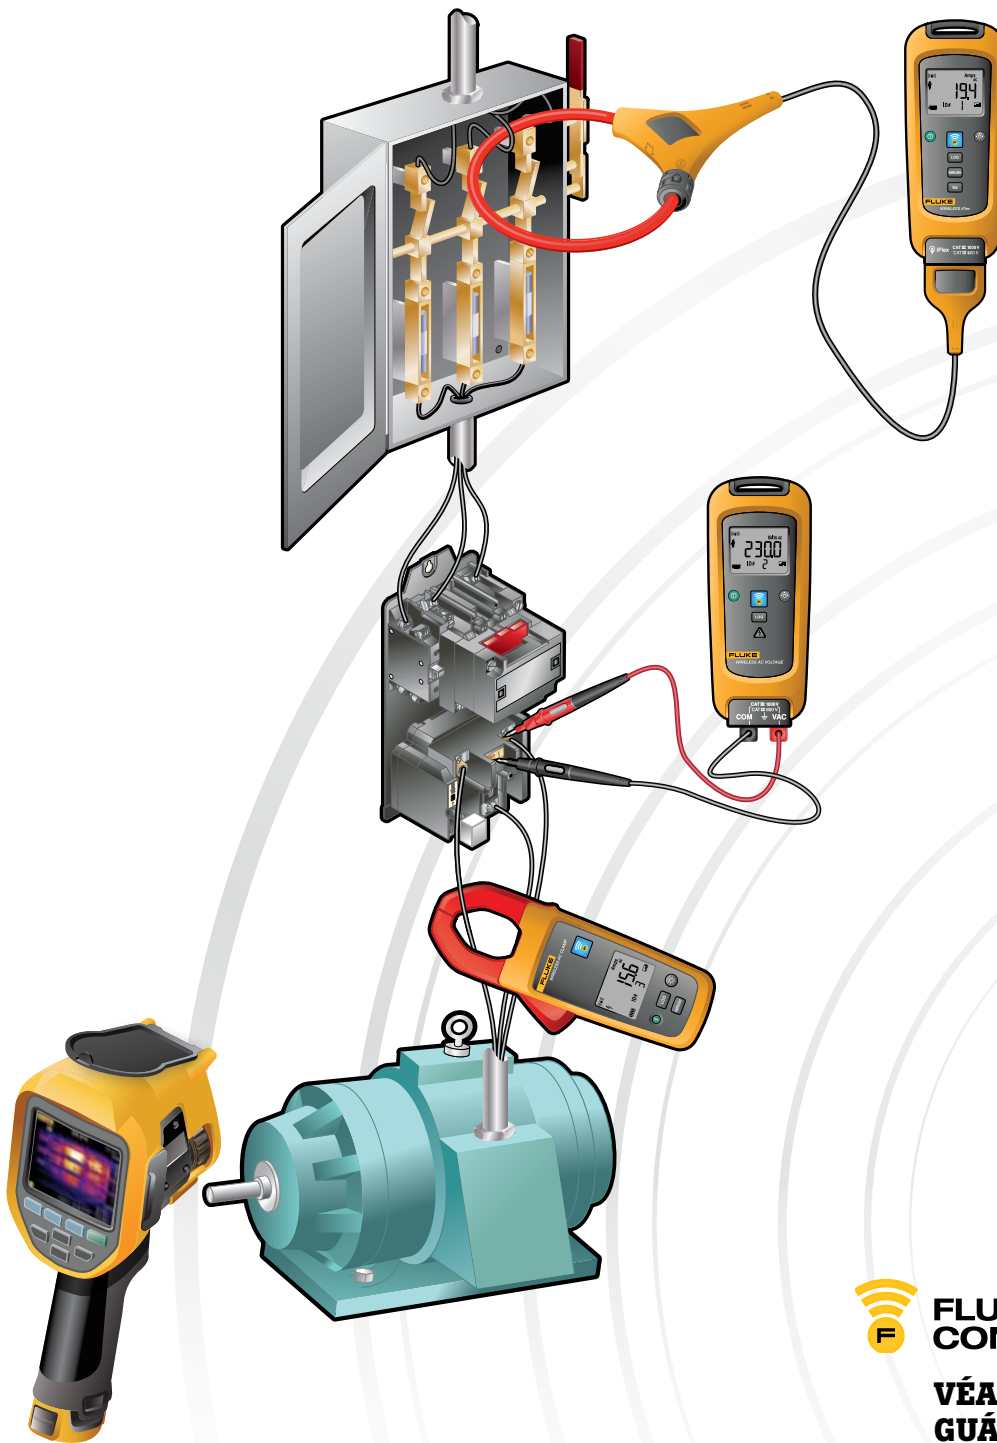

Solución de problemas entre fases con las herramientas inalámbricas Fluke Connect™

FLUKE®

**FLUKE
CONNECT™**

**VÉALO.
GUÁRDELO.
COMPÁRTALO.**

1

Solucione problemas en circuitos en funcionamiento con más rapidez y seguridad

Consulte varias lecturas de mediciones en la app Fluke Connect™.

2

Guarde las mediciones fácilmente para que las consulte todo el equipo

Guarde las medidas en Fluke Cloud™ con AutoRecord™ y el histórico's EquipmentLog™ de la app.